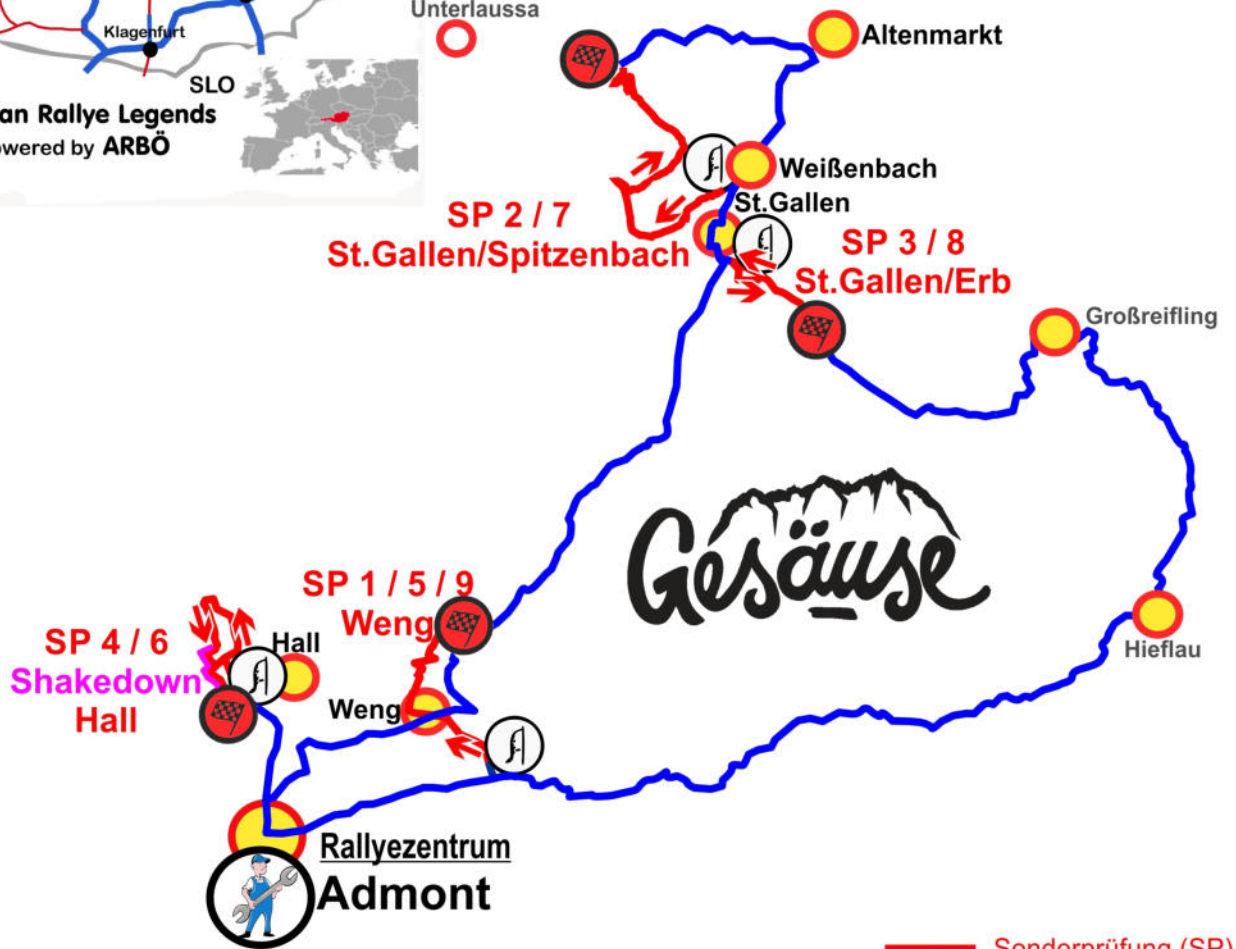

Rund um die Hallermauern  
**AUSTRIAN RALLYE**  
 Legends  
 powered by **ARBÖ**  
 MSC pyhrn-riegl  
 Slowly Sideways  
 www.arboe-rallye.at

16. - 18. September 2021

- Sonderprüfung (SP)
- Shakedown
- Verbindungsetappe
- SP Start
- SP Ziel
- Servicepark