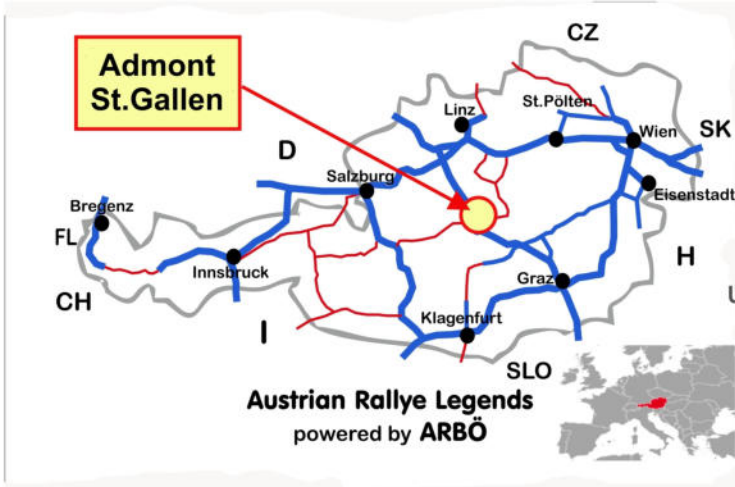

Rund um die Hallermauern  
**AUSTRIAN RALLYE**  
 Legends  
 powered by **ARBÖ**  
 MSC pyhrn-riegl  
 Slowly Sideways  
 www.arboe-rallye.at

16. - 18. September 2021

- Sonderprüfung (SP)
- Shakedown
- Verbindungsetappe
- SP Start
- SP Ziel
- Servicepark